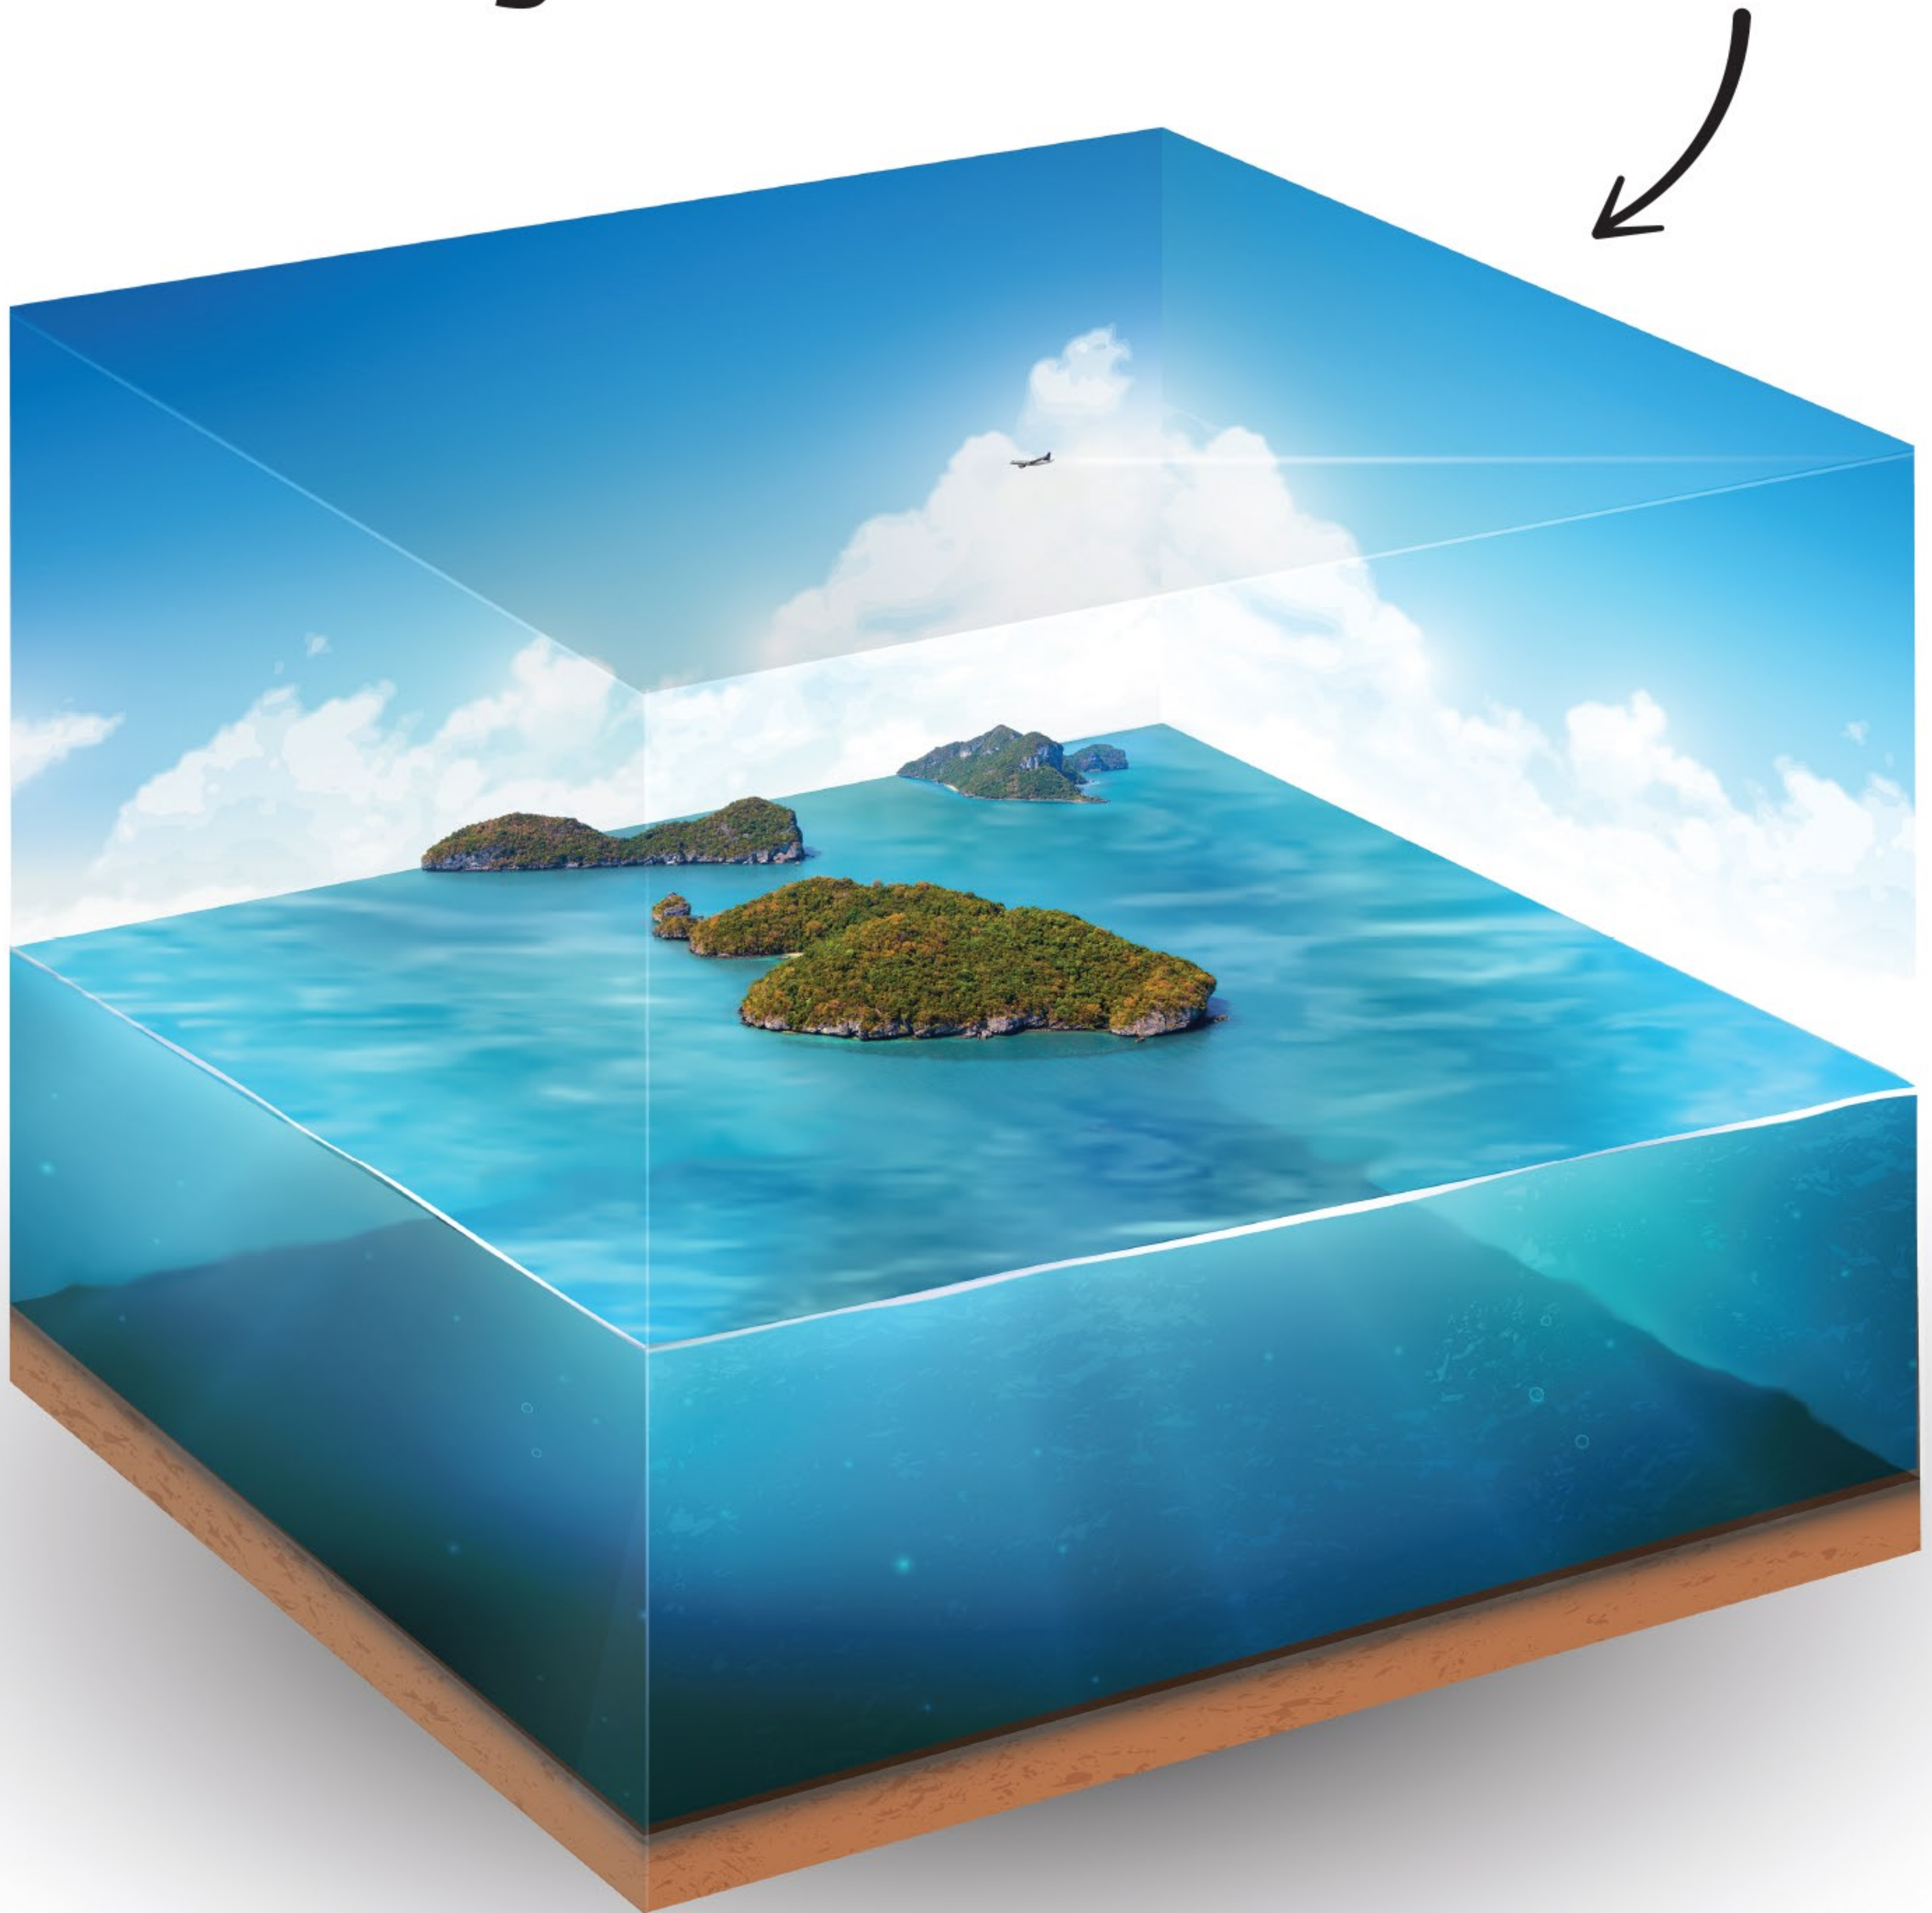

# Leefruimte dolfijn in het wild:

Leefruimte dolfijn in het dolfinarium: 

Dolfijnen hebben normaal gesproken een territorium van 125 tot 300 vierkante kilometer. Daarmee vergeleken, is de lagune in het Dolfinarium een speldenknop. Koop geen kaartje. [www.dolfinariumvrij.nl](http://www.dolfinariumvrij.nl)